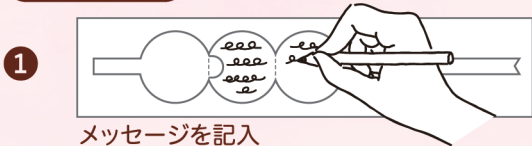

Gift tag label  
Taguru

Gift tag label  
**Taguru** ってなに？

封をして飾るラッピング機能と、気持ちを伝える手紙の機能を合わせた、ギフト用タグラベルです！

(特許出願中)

タグのカット部分を切り取り、  
カードを開くとメッセージが読めます

使用方法

メッセージを記入

台紙ごと、メッセージが内側になるように折目をつけ、先に先端●を貼り合わせる

ラベルを両端からゆっくりはがして全体を貼り合わせる

④

帯部分をギフトに巻きつけて完成！

帯の付け根から切り離しカード単体で取り外すことができます