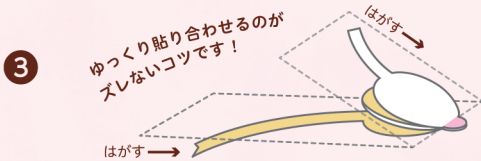

Gift tag label  
Taguru

Gift tag label  
**Taguru** ってなに？

封をして飾るラッピング機能と、気持ちを伝える手紙の機能を合わせた、ギフト用タグラベルです！

(特許出願中)

タグのカット部分を切り取り、  
カードを開くとメッセージが読めます

使用方法

メッセージを記入

台紙ごと、メッセージが内側になるように折目をつけ、先に先端●を貼り合わせる

ラベルを両端からゆっくりはがして全体を貼り合わせる

④

帯部分をギフトに巻きつけて完成！

帯の付け根から切り離しカード単体で取り外すことができます