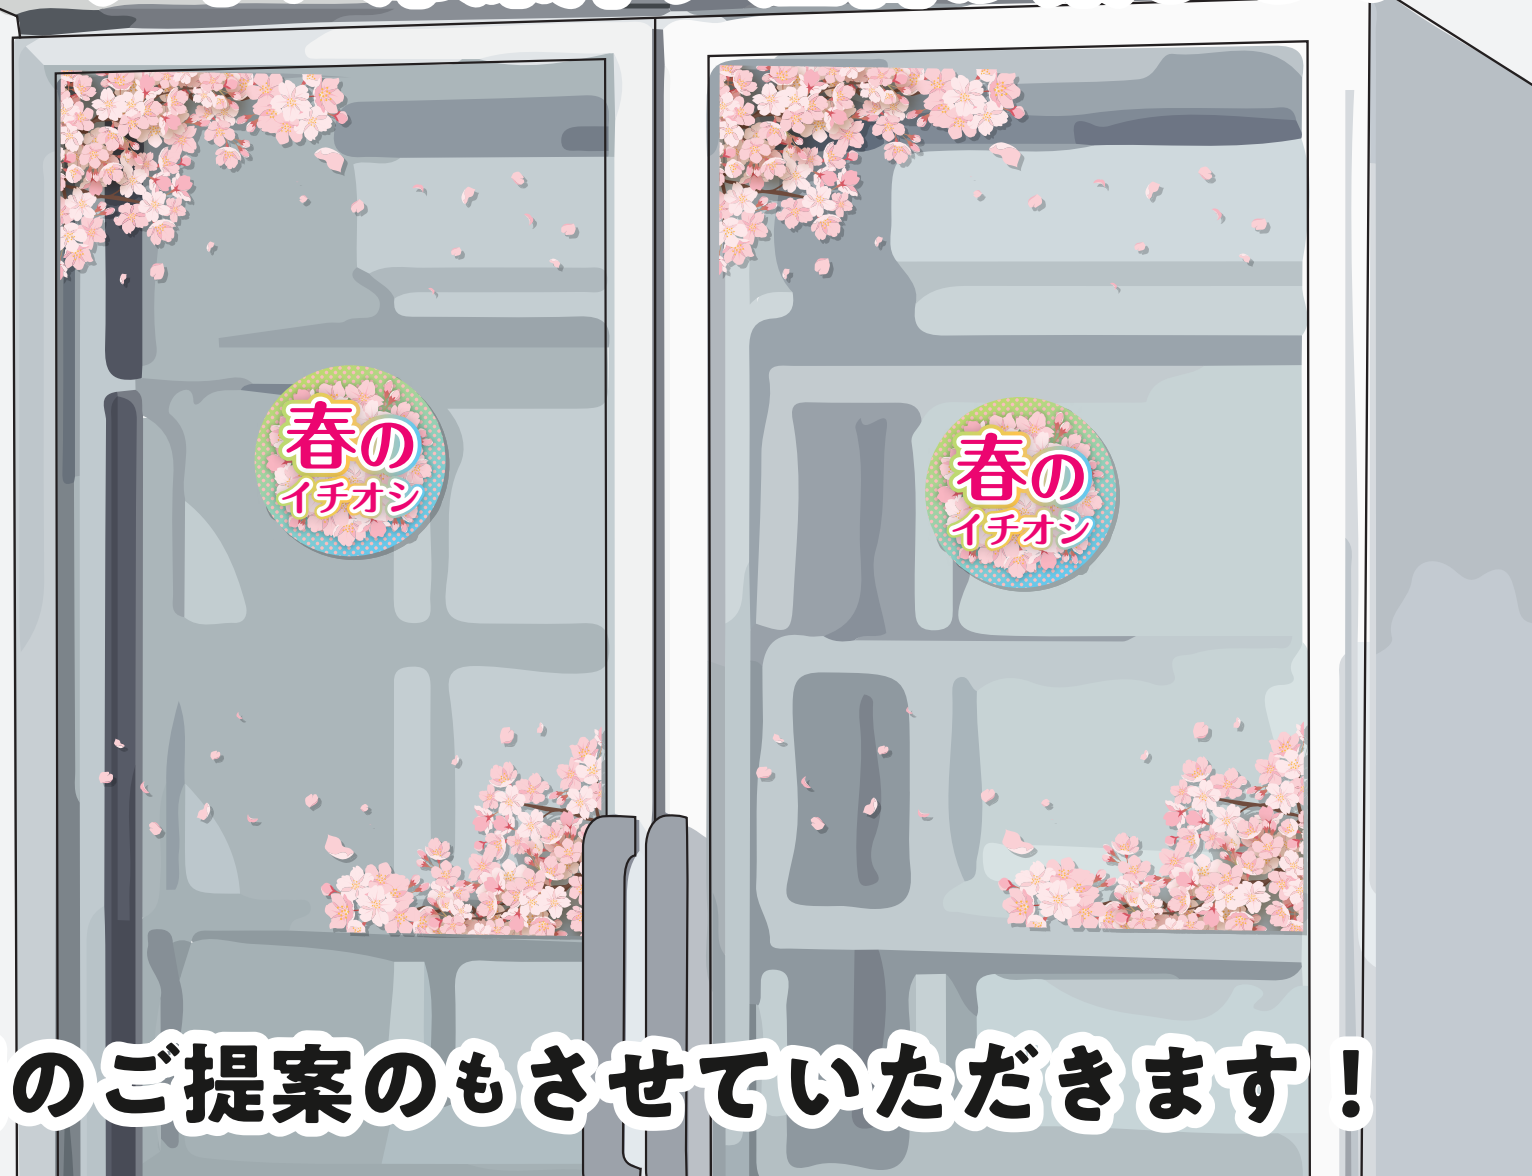

冷凍食品のスーパー営業マン！

リーチイフ冷凍庫ラベル 企画書

見分けやすさと、華やかさを演出

⚠ 当サイトのテキスト・画像の無断転載・複製を固く禁じます。

スーパーの
冷凍食品コーナー
もっと探しやすく
してみませんか？

そこでご提案させていただくのが…

リーチェイン冷凍庫用ラベル!

カテゴリ毎にラベルを貼って、遠くからアピール！
何がどこにあるか一目瞭然！

✦
足元からもアピールして
リーチイン冷凍庫を華やかに
✦ ✦

季節感のあるデザインラベルで リーチイン冷凍庫に注目が集まる！

もちろん！

1から売場のご提案のもさせていただきます！

ヒカリ紙工のリーチインラベルの特徴

再剥離紙なので
貼り替えカンタン

自由なサイズを
指定可能！

※最大サイズ 横1200mm 縦300mm
※変形の場合は、最大サイズ 280×280mm

耐水性バッチリ！

デザインが映える
鮮やかな
フルカラー印刷

あなたのスーパー・お店の
リーチイン冷凍庫用ラベルを
作ってみませんか？

ご相談は、「お困り事、ご意見ご要望はこちら」から承ります。